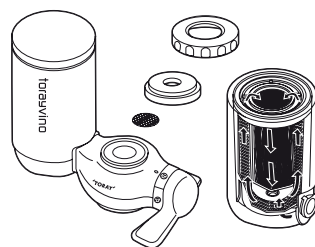

Προειδοποίηση See-through Window

Η ειδοποίηση See-through Window με χρωματικό κώδικα καθοδηγεί τους χρήστες για την έγκαιρη αλλαγή του φίλτρου. Όταν η ένδειξη αποκτά σκούρο γκρι ή καφέ χρώμα, είναι καιρός να αντικατασταθεί το φίλτρο.

Αποκλειστική Εισαγωγή

interwater®

καθαρό νερό ποιότητα ζωής

Hi-Flow

Αυτή η συμπαγής συσκευασία καθαρισμού νερού διαθέτει μέγιστο ρυθμό ροής δύο λίτρων ανά λεπτό, δηλαδή ελάχιστα διαφορετικό από τον κανονικό ρυθμό ροής του μη φιλτραρισμένου νερού.

Περιστρέφοντας απλώς το μοχλό επιλογής ροής νερού, έχετε επίσης την επιλογή μεταξύ ροής ή ψεκασμού (spray) μη φιλτραρισμένου νερού ή ψεκασμού φιλτραρισμένου νερού.

Προσαρμογές βρύσης Easy to install

Η συσκευή συνοδεύεται από μια σειρά συνδέσμων προσαρμογής βρύσης Easy to install, διασφαλίζοντας ότι θα ταιριάζουν σε σχεδόν οποιοδήποτε τύπο βρύσης κουζίνας.

Αλλαγή φίλτρου Easy-to-use 3-step

Ο μηχανισμός αλλαγής φίλτρου Easy-to-use 3-step καθιστά την αλλαγή του φίλτρου γρήγορη, εύκολη και ασφαλή.