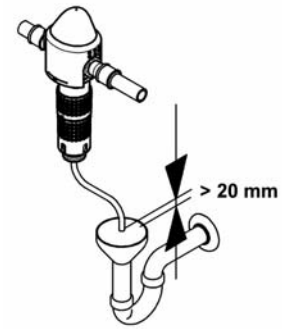

### Τεχνικά χαρακτηριστικά

ΤΥΠΟΣ SPEEDY - LONGLIFE	3/4"	1"	1 1/4"	1 1/2"	2"
ΙΚΑΝΟΤΗΤΑ ΠΑΡΟΧΗΣ (m <sup>3</sup> /h)	3,3	4,5	5,5	13,0	17,0
ΜΕΓΙΣΤΗ ΠΤΩΣΗ ΠΙΕΣΗΣ (bar)	0,2	0,2	0,2	0,2	0,2
ΜΕΓΙΣΤΗ ΠΙΕΣΗ (bar)	16	16	16	16	16
ΔΙΑΚΕΝΟ ΠΛΕΓΜΑΤΟΣ (mm)	0,1	0,1	0,1	0,1	0,1
ΒΑΡΟΣ (kg)	1,7	1,8	2,2	5,1	5,6
ΔΙΑΣΤΑΣΕΙΣ ΣΥΣΚΕΥΑΣΙΑΣ (mm) (ΜΗΚΟΣ / ΥΨΟΣ / ΠΛΑΤΟΣ)	590/160/190	590/160/190	590/160/190	600/220/350	600/220/350
ΚΩΔΙΚΟΣ JSY-LF	8070568	8070569	8070570	8070558	8070559