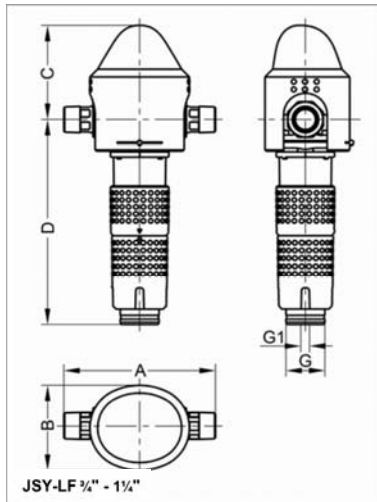

### Τεχνικά χαρακτηριστικά

ΤΥΠΟΣ SPEEDY - LONGLIFE	3/4"	1"	1 1/4"	1 1/2"	2"
ΙΚΑΝΟΤΗΤΑ ΠΑΡΟΧΗΣ (m <sup>3</sup> /h)	3,3	4,5	5,5	13,0	17,0
ΜΕΓΙΣΤΗ ΠΤΩΣΗ ΠΙΕΣΗΣ (bar)	0,2	0,2	0,2	0,2	0,2
ΜΕΓΙΣΤΗ ΠΙΕΣΗ (bar)	16	16	16	16	16
ΔΙΑΚΕΝΟ ΠΛΕΓΜΑΤΟΣ (mm)	0,1	0,1	0,1	0,1	0,1
ΒΑΡΟΣ (kg)	1,7	1,8	2,2	5,1	5,6
ΔΙΑΣΤΑΣΕΙΣ ΣΥΣΚΕΥΑΣΙΑΣ (mm) (ΜΗΚΟΣ / ΥΨΟΣ / ΠΛΑΤΟΣ)	590/160/190	590/160/190	590/160/190	600/220/350	600/220/350
ΚΩΔΙΚΟΣ JSY-LF	8070568	8070569	8070570	8070558	8070559