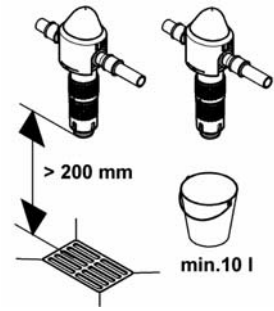

### Τεχνικά χαρακτηριστικά

ΤΥΠΟΣ SPEEDY - LONGLIFE	3/4"	1"	1 1/4"	1 1/2"	2"
ΙΚΑΝΟΤΗΤΑ ΠΑΡΟΧΗΣ (m <sup>3</sup> /h)	3,3	4,5	5,5	13,0	17,0
ΜΕΓΙΣΤΗ ΠΤΩΣΗ ΠΙΕΣΗΣ (bar)	0,2	0,2	0,2	0,2	0,2
ΜΕΓΙΣΤΗ ΠΙΕΣΗ (bar)	16	16	16	16	16
ΔΙΑΚΕΝΟ ΠΛΕΓΜΑΤΟΣ (mm)	0,1	0,1	0,1	0,1	0,1
ΒΑΡΟΣ (kg)	1,7	1,8	2,2	5,1	5,6
ΔΙΑΣΤΑΣΕΙΣ ΣΥΣΚΕΥΑΣΙΑΣ (mm) (ΜΗΚΟΣ / ΥΨΟΣ / ΠΛΑΤΟΣ)	590/160/190	590/160/190	590/160/190	600/220/350	600/220/350
ΚΩΔΙΚΟΣ JSY-LF	8070568	8070569	8070570	8070558	8070559