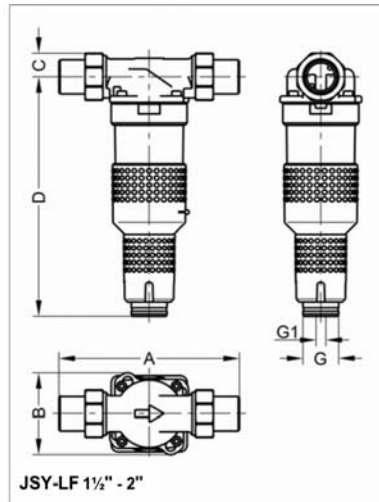

### Τεχνικά χαρακτηριστικά

ΤΥΠΟΣ SPEEDY - LONGLIFE	3/4"	1"	1 1/4"	1 1/2"	2"
ΙΚΑΝΟΤΗΤΑ ΠΑΡΟΧΗΣ (m <sup>3</sup> /h)	3,3	4,5	5,5	13,0	17,0
ΜΕΓΙΣΤΗ ΠΤΩΣΗ ΠΙΕΣΗΣ (bar)	0,2	0,2	0,2	0,2	0,2
ΜΕΓΙΣΤΗ ΠΙΕΣΗ (bar)	16	16	16	16	16
ΔΙΑΚΕΝΟ ΠΛΕΓΜΑΤΟΣ (mm)	0,1	0,1	0,1	0,1	0,1
ΒΑΡΟΣ (kg)	1,7	1,8	2,2	5,1	5,6
ΔΙΑΣΤΑΣΕΙΣ ΣΥΣΚΕΥΑΣΙΑΣ (mm) (ΜΗΚΟΣ / ΥΨΟΣ / ΠΛΑΤΟΣ)	590/160/190	590/160/190	590/160/190	600/220/350	600/220/350
ΚΩΔΙΚΟΣ JSY-LF	8070568	8070569	8070570	8070558	8070559