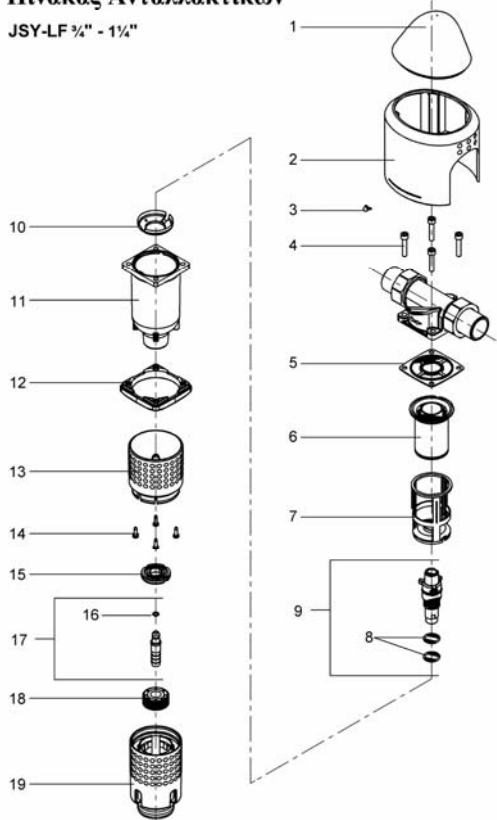

### Πιστοποιήσεις συσκευής

### Τεχνικά χαρακτηριστικά

ΤΥΠΟΣ SPEEDY - LONGLIFE	3/4"	1"	1 1/4"	1 1/2"	2"
ΙΚΑΝΟΤΗΤΑ ΠΑΡΟΧΗΣ (m <sup>3</sup> /h)	3,3	4,5	5,5	13,0	17,0
ΜΕΓΙΣΤΗ ΠΤΩΣΗ ΠΙΕΣΗΣ (bar)	0,2	0,2	0,2	0,2	0,2
ΜΕΓΙΣΤΗ ΠΙΕΣΗ (bar)	16	16	16	16	16
ΔΙΑΚΕΝΟ ΠΛΕΓΜΑΤΟΣ (mm)	0,1	0,1	0,1	0,1	0,1
ΒΑΡΟΣ (kg)	1,7	1,8	2,2	5,1	5,6
ΔΙΑΣΤΑΣΕΙΣ ΣΥΣΚΕΥΑΣΙΑΣ (mm) (ΜΗΚΟΣ / ΥΨΟΣ / ΠΛΑΤΟΣ)	590/160/190	590/160/190	590/160/190	600/220/350	600/220/350
ΚΩΔΙΚΟΣ JSY-LF	8070568	8070569	8070570	8070558	8070559

Διαστάσεις σε mm	JSY-LF 1/4"	JSY-LF 1"	JSY-LF 1 1/4"	JSY-LF 1 1/2"	JSY-LF 2"
A	180	195	230	252	280
B	195	195	195	114	114
C	125	125	125	43	43
D	260	265	270	336	345
G	50	50	50	50	50
G1	13	13	13	13	13

**Πίνακας Ανταλλακτικών**  
JSY-LF 1/4" - 1 1/4"